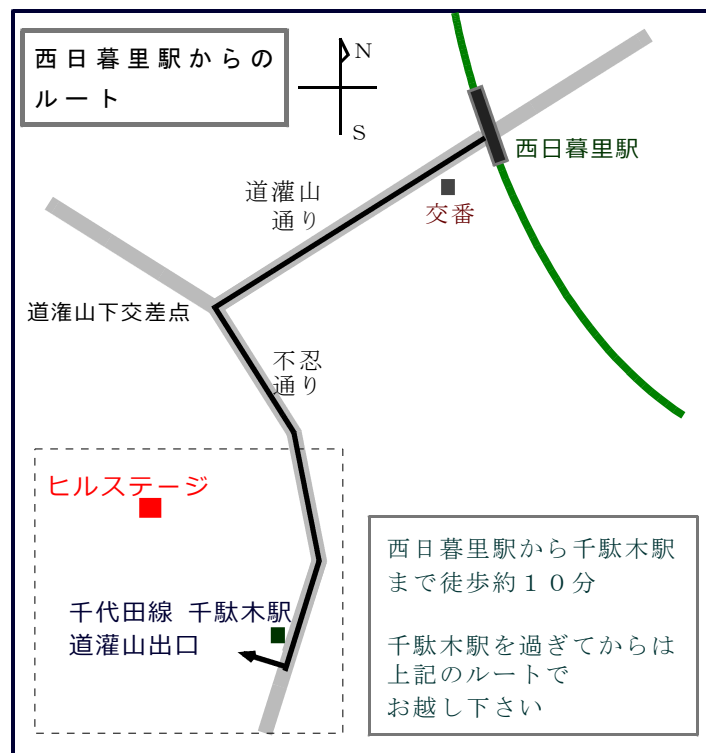

[講座開催場所案内図]

■教室は
千駄木ヒルステージ3階
301号室になります。

(株) S R S 研究所

〒113-0022
東京都文京区千駄木3-10-25
千駄木ヒルステージ301

TEL : 03-3821-3197