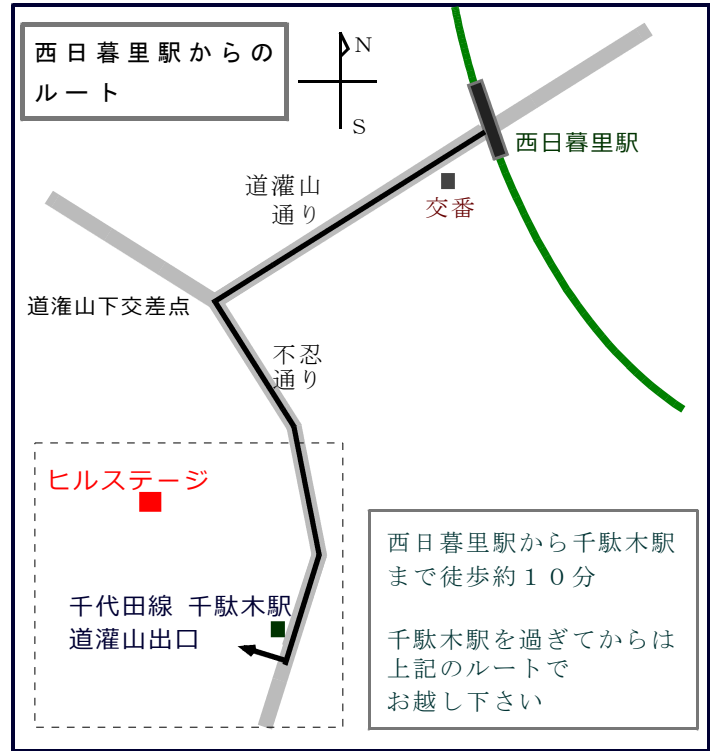

[ 講座開催場所案内図 ]

■教室は  
**千駄木ヒルステージ3階  
 301号室になります。**

(株) S R S 研究所  
 〒113-0022  
 東京都文京区千駄木3-10-25  
 千駄木ヒルステージ301  
 TEL : 03-3821-3197